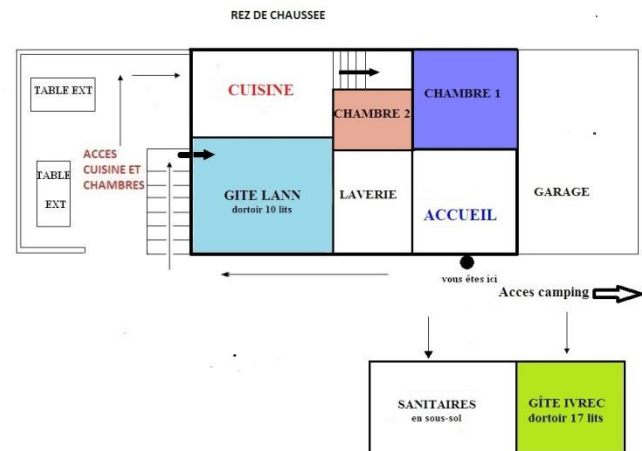

SITE DE LANNIVREC

E-mail camping.lannivrec@wanadoo.fr

02.97.31.73.75

Réservation en ligne : www.locmaria-belle-ile.com

GITE COMMUNAL

- ☞ Lits en dortoir : **11,00 €**
- ☞ Chambre 3 lits :
 - 31,00 € d'octobre à mai
 - 33,00 € de juin à septembre
- ☞ Location de draps ou duvets **11,00 €**
- ✧ Réservations obligatoires
- ✧ Arrhes : 50 % du séjour
- ✧ Arrhes non remboursés si le séjour n'est pas annulé au minimum 15 jours auparavant